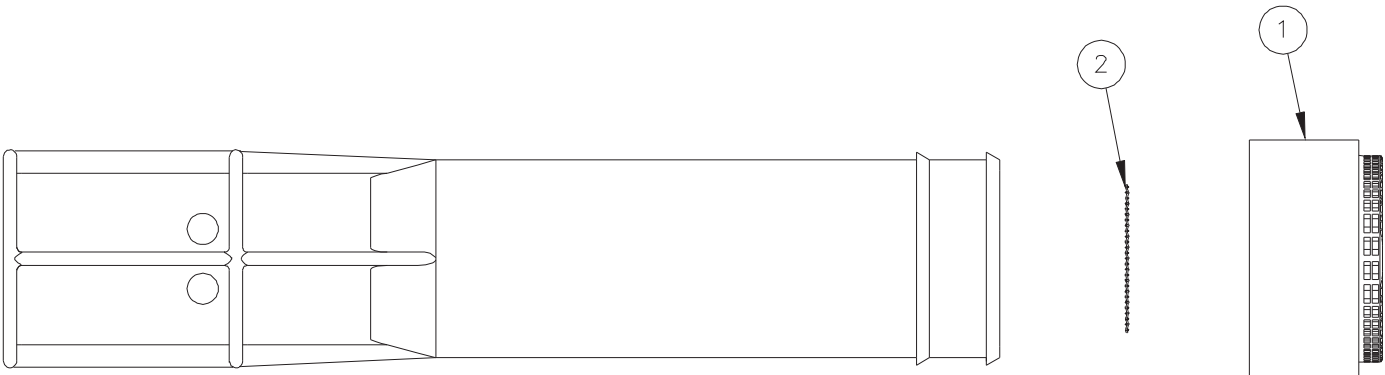

DEMA MODEL 292QD AERATING WAND FOR LOW PRESSURE FOAMING

<i>ITEM</i>	<i>PART NO.</i>	<i>DESCRIPTION</i>
1	93-34-1	Cap Screen
2	93-60-1	Screen (.89 Dia)